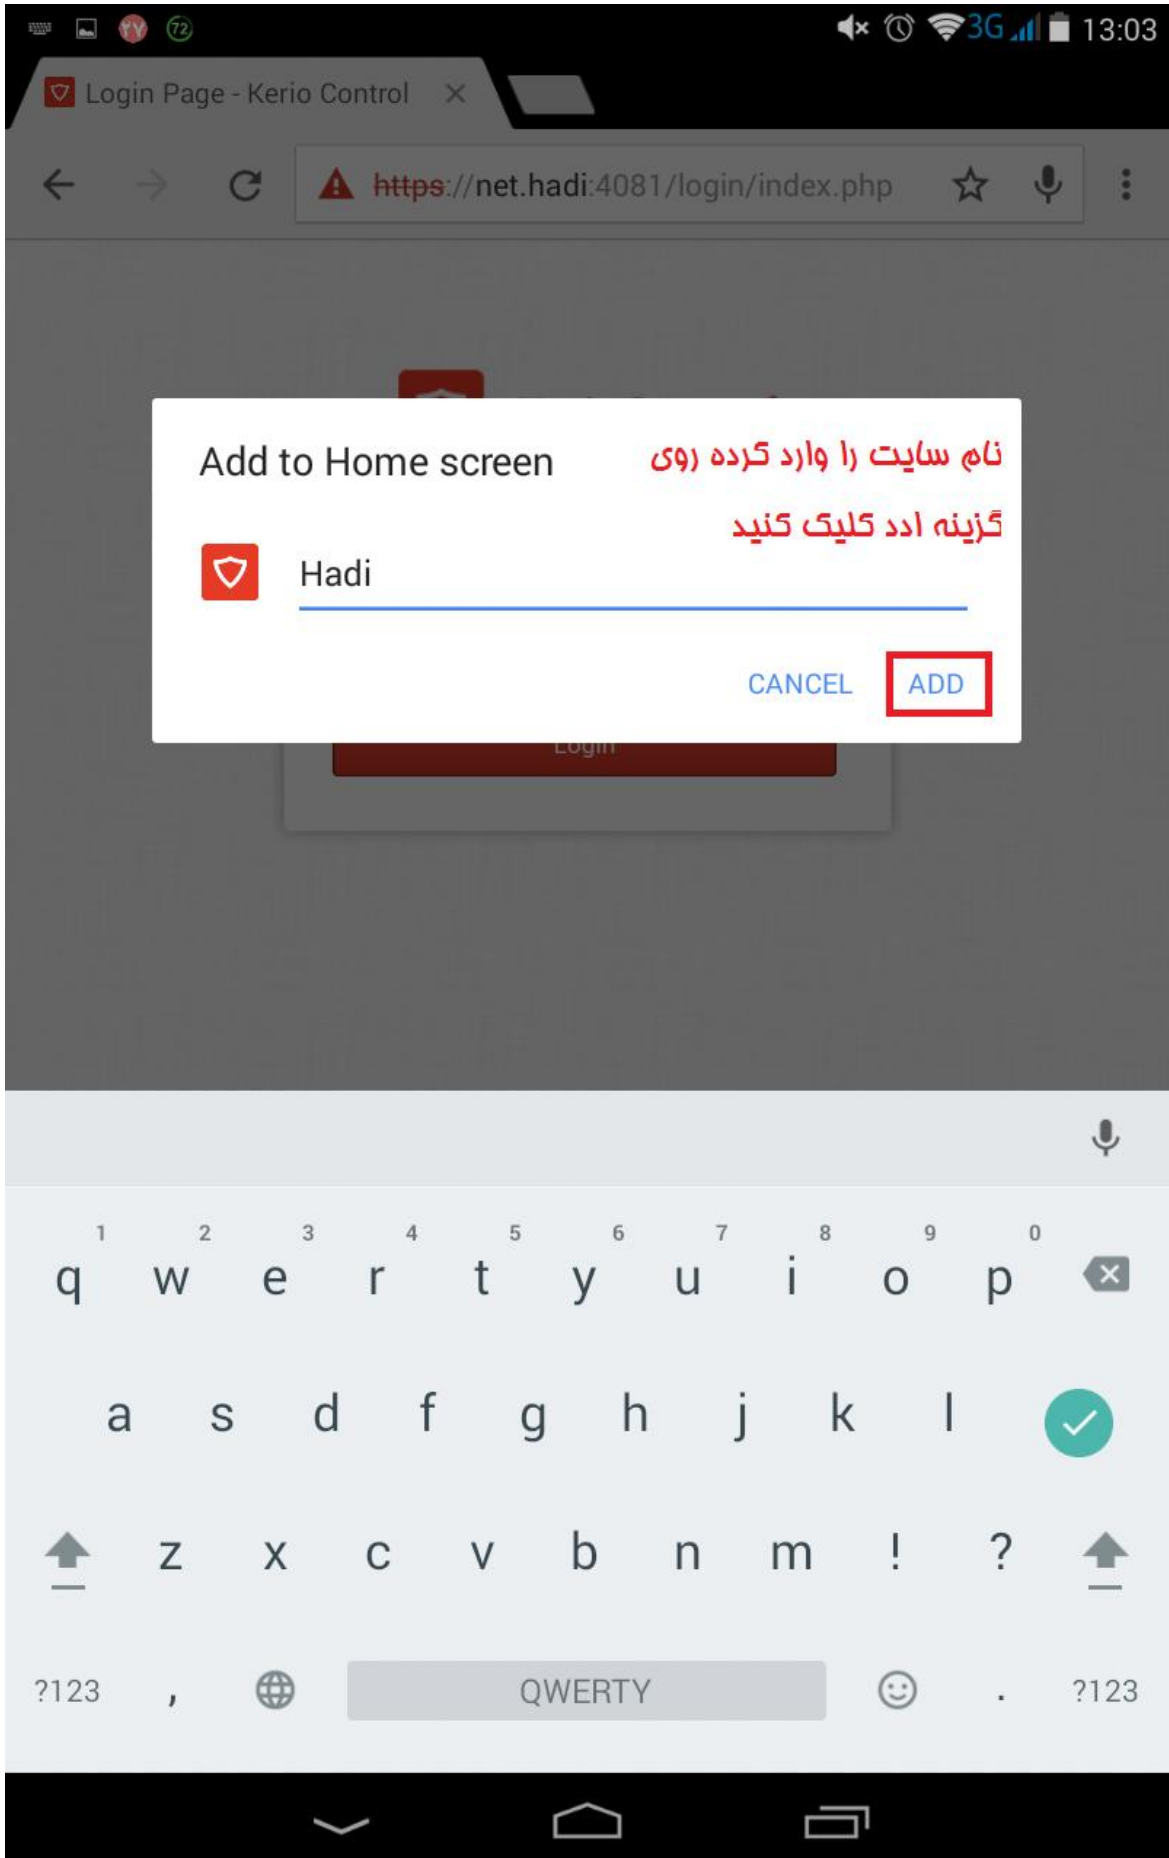

[Proceed to net.hadi \(unsafe\)](#)

روی این گزینه کلیک کنید

بر روی سه نقطه کلیک کنید

برای اینکه گزینه لاگین بر روی دستکاپ گوشی شما نمایان
شود این گزینه را انتخاب کنید

Hadi

مال با وارد کردن یوزر و پسورد خود در این میانبر
میتوانید وارد اینترنت شوید
موفق باشید