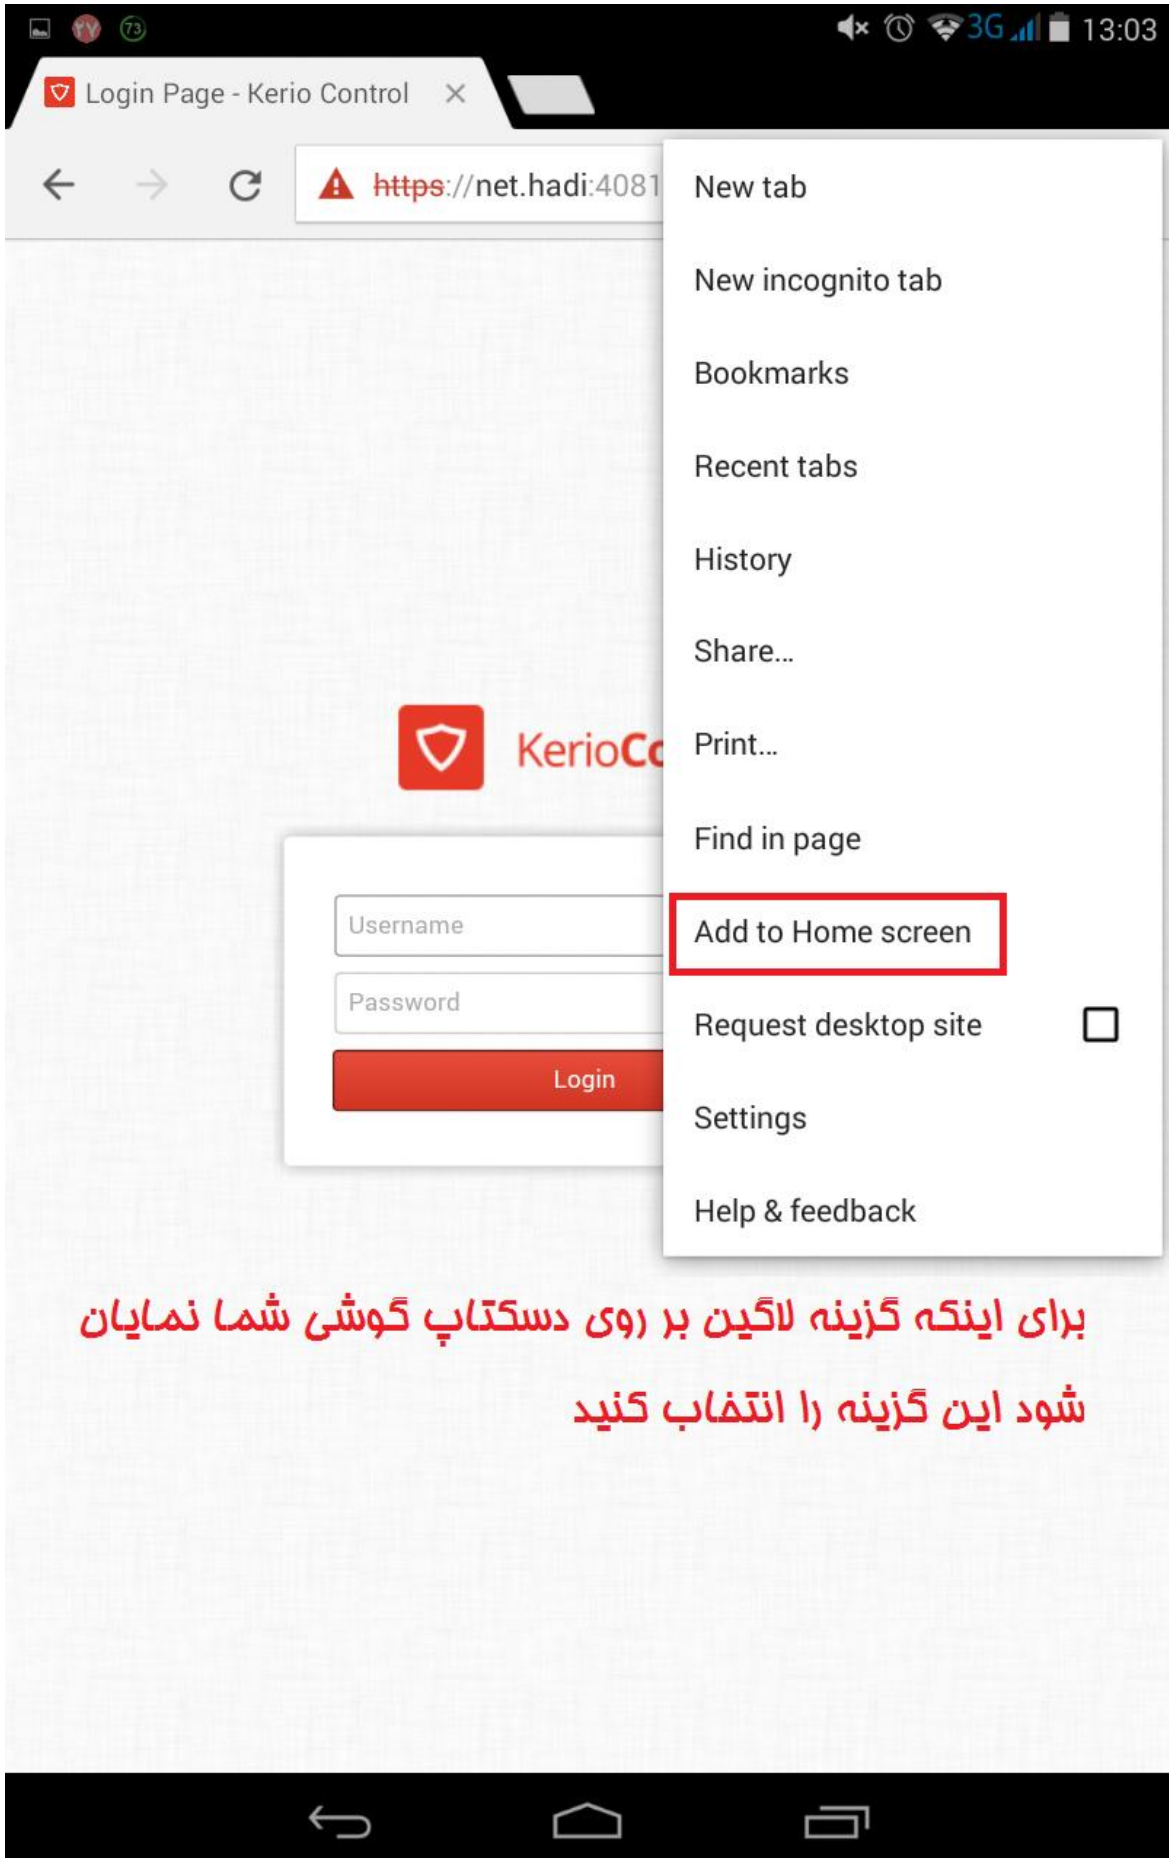

بسمه تعالی

آموزش اتصال به اینترنت دانشگاه هادی

Saving screenshot...

Privacy error

 <https://net.hadi:4081>

Your connection is not private

Attackers might be trying to steal your information from **net.hadi** (for example, passwords, messages, or credit cards).

[Proceed to net.hadi \(unsafe\)](#)

روی این گزینه کلیک کنید

بر روی سه نقطه کلیک کنید

برای اینکه گزینه لاگین بر روی دستکاپ گوشی شما نمایان
شود این گزینه را انتخاب کنید

Hadi

مال با وارد کردن یوزر و پسورد خود در این میانبر
میتوانید وارد اینترنت شوید
موفق باشید