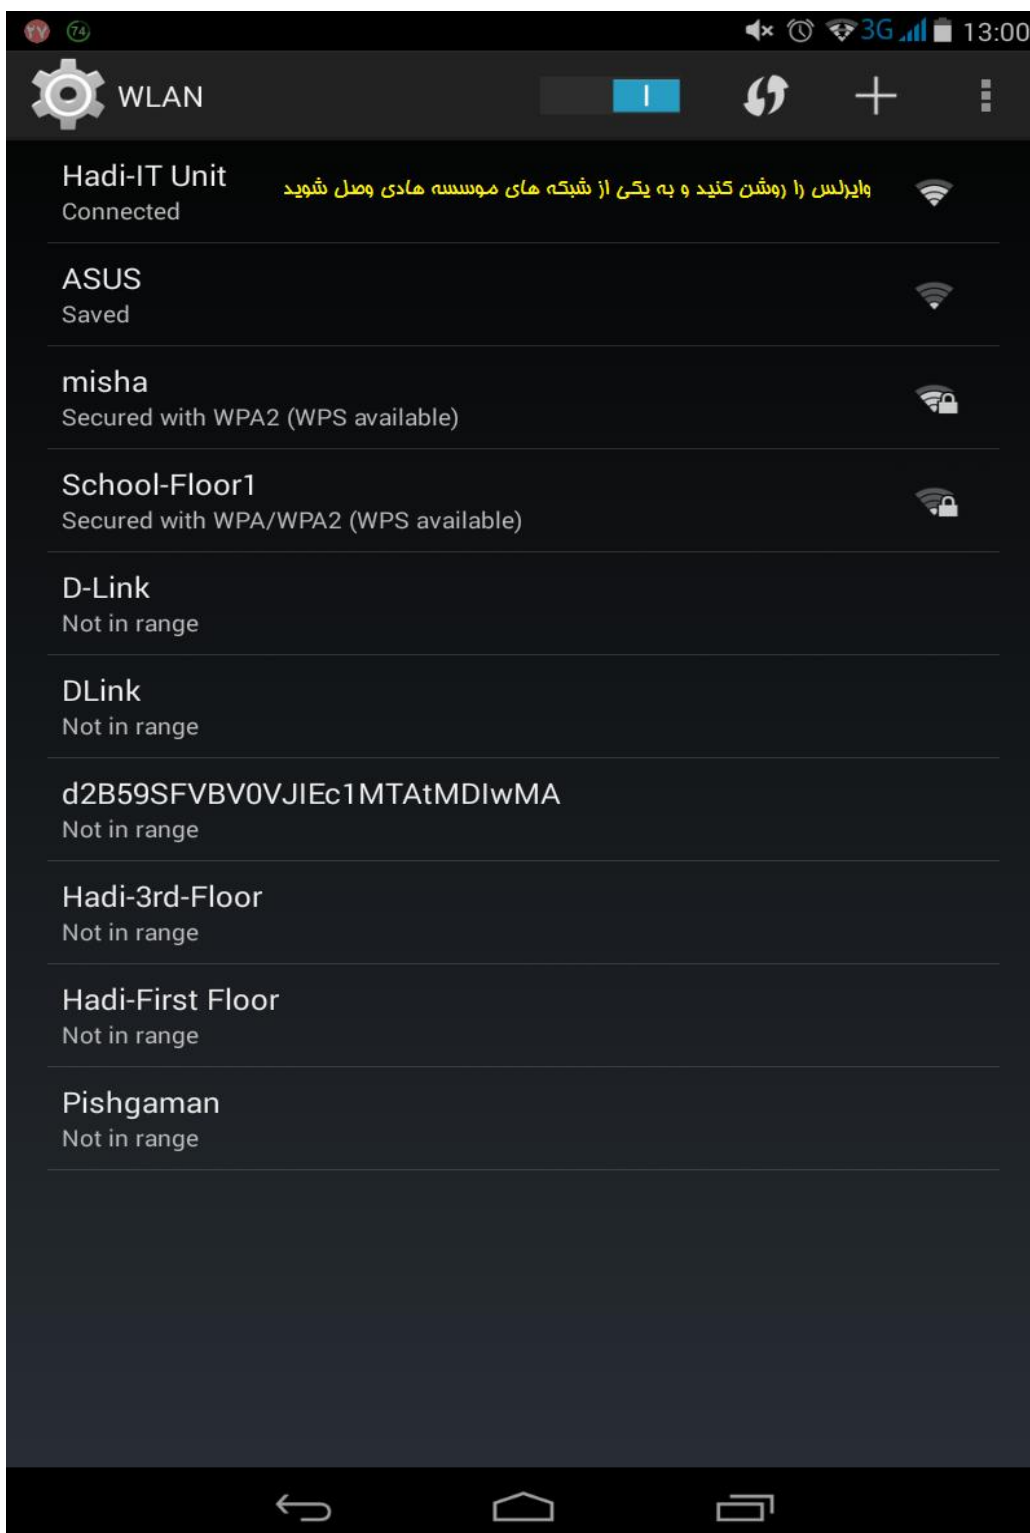

بسمه تعالی

آموزش اتصال به اینترنت دانشگاه هادی

Saving screenshot...

Privacy error

 <https://net.hadi:4081>

Your connection is not private

Attackers might be trying to steal your information from **net.hadi** (for example, passwords, messages, or credit cards).

[Proceed to net.hadi \(unsafe\)](#)

روی این گزینه کلیک کنید

بر روی سه نقطه کلیک کنید

برای اینکه گزینه لاگین بر روی دستکاپ گوشی شما نمایان
شود این گزینه را انتخاب کنید

Hadi

مال با وارد کردن یوزر و پسورد خود در این میانبر
میتوانید وارد اینترنت شوید
موفق باشید