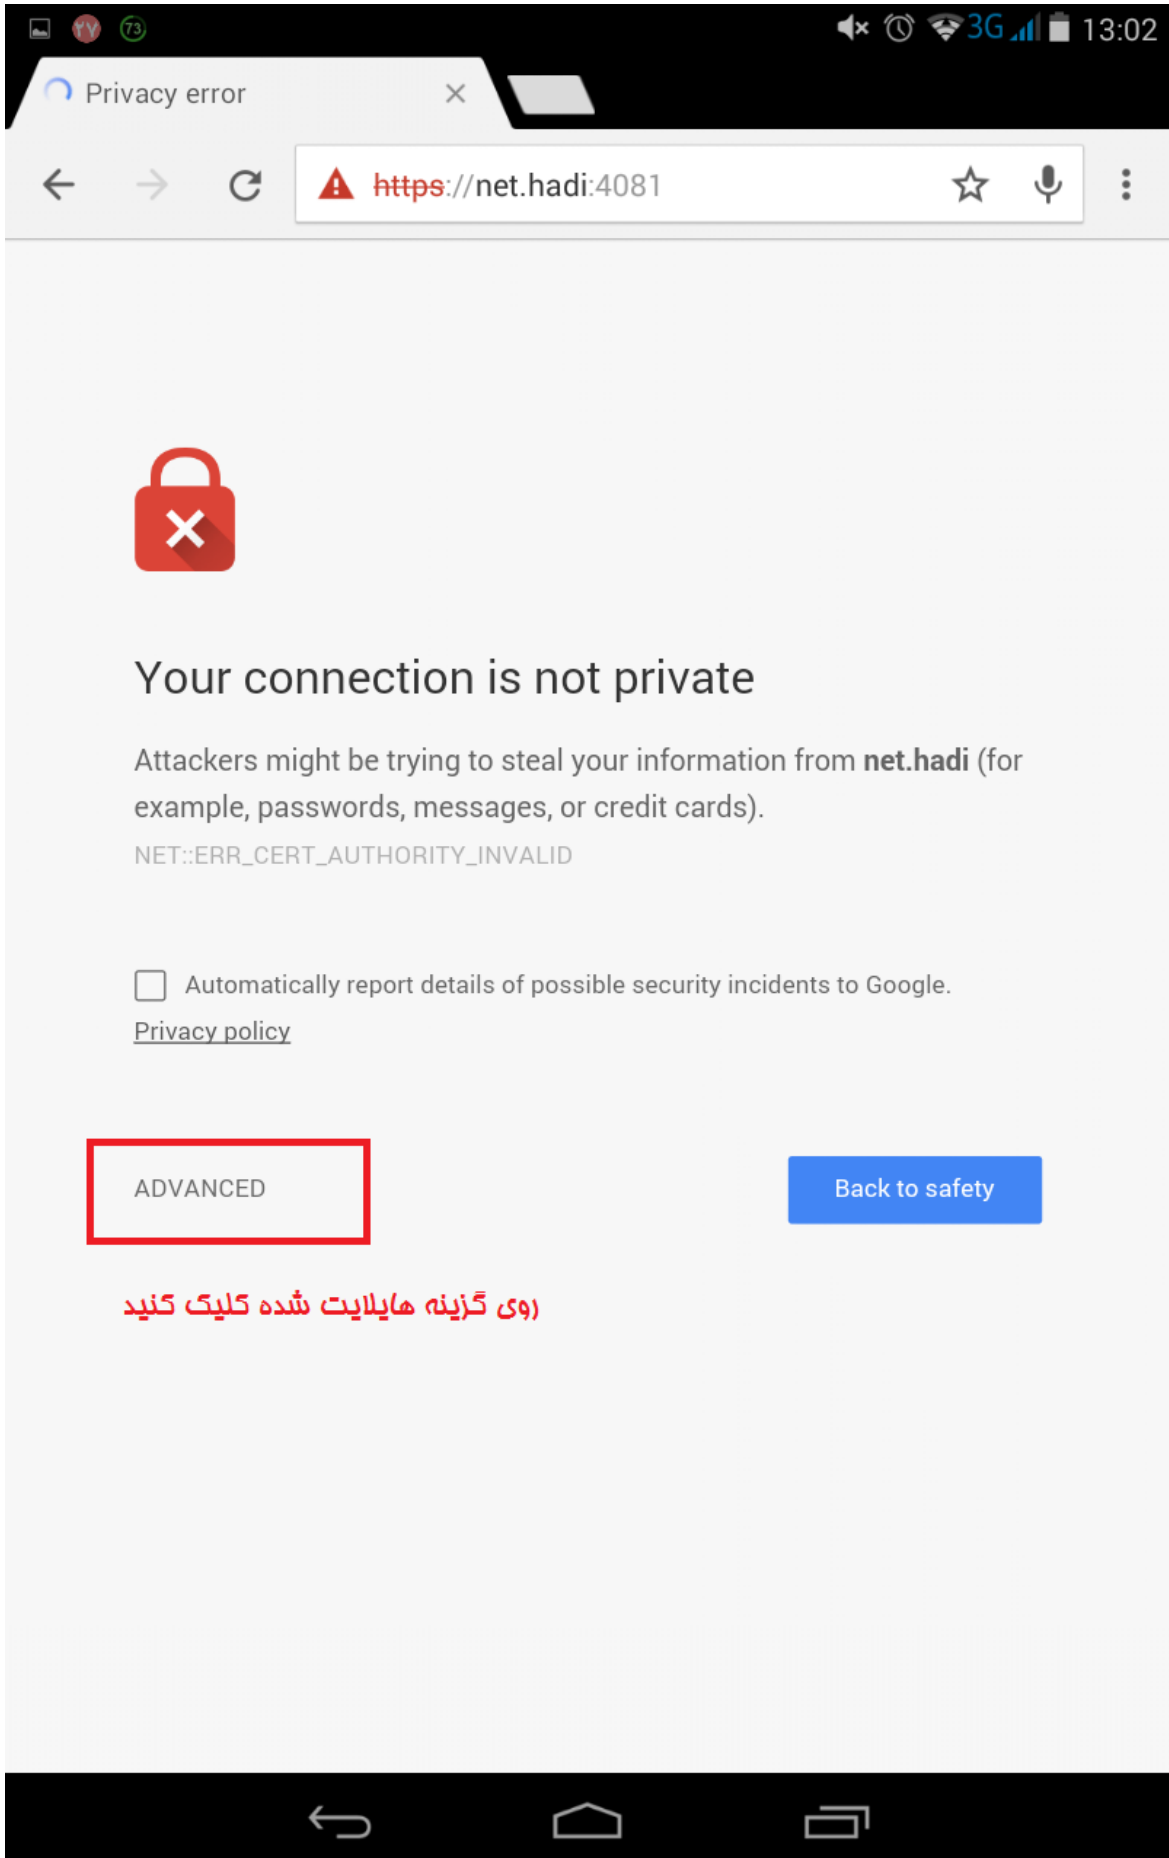

بسمه تعالی

آموزش اتصال به اینترنت دانشگاه هادی

Saving screenshot...

Privacy error

 <https://net.hadi:4081>

Your connection is not private

Attackers might be trying to steal your information from **net.hadi** (for example, passwords, messages, or credit cards).

[Proceed to net.hadi \(unsafe\)](#)

روی این گزینه کلیک کنید

بر روی سه نقطه کلیک کنید

برای اینکه گزینه لاگین بر روی دستکاپ گوشی شما نمایان
شود این گزینه را انتخاب کنید

Hadi

مال با وارد کردن یوزر و پسورد خود در این میانبر
میتوانید وارد اینترنت شوید
موفق باشید