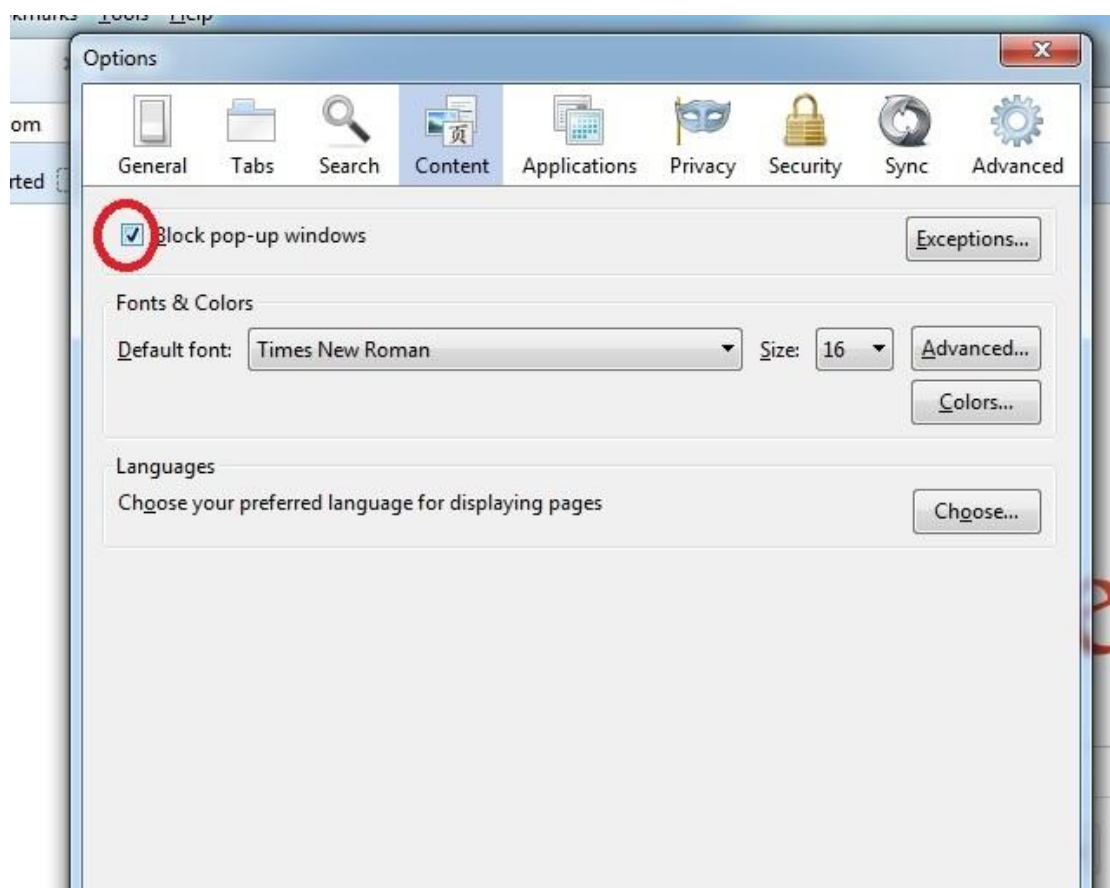

پس از انجام این امر مانند شکل بالا کفایست از طریق منوی Tools گزینه Option را انتخاب نمایید تا پنجره Options باز شود. پس از لگو شدن پنجره زیر کفایست مانند شکل زیر در برگه content گزینه Block pop-up windows را با برداشتن تیک آن غیر فعال نمایید و در آخر پنجره را Ok نمایید تا تنظیمات ذخیره شود. سپس کفایست یک بار نرم افزار را بسته و دوباره مجدداً باز نمایید

با تشکر

مدیریت فناوری اطلاعات